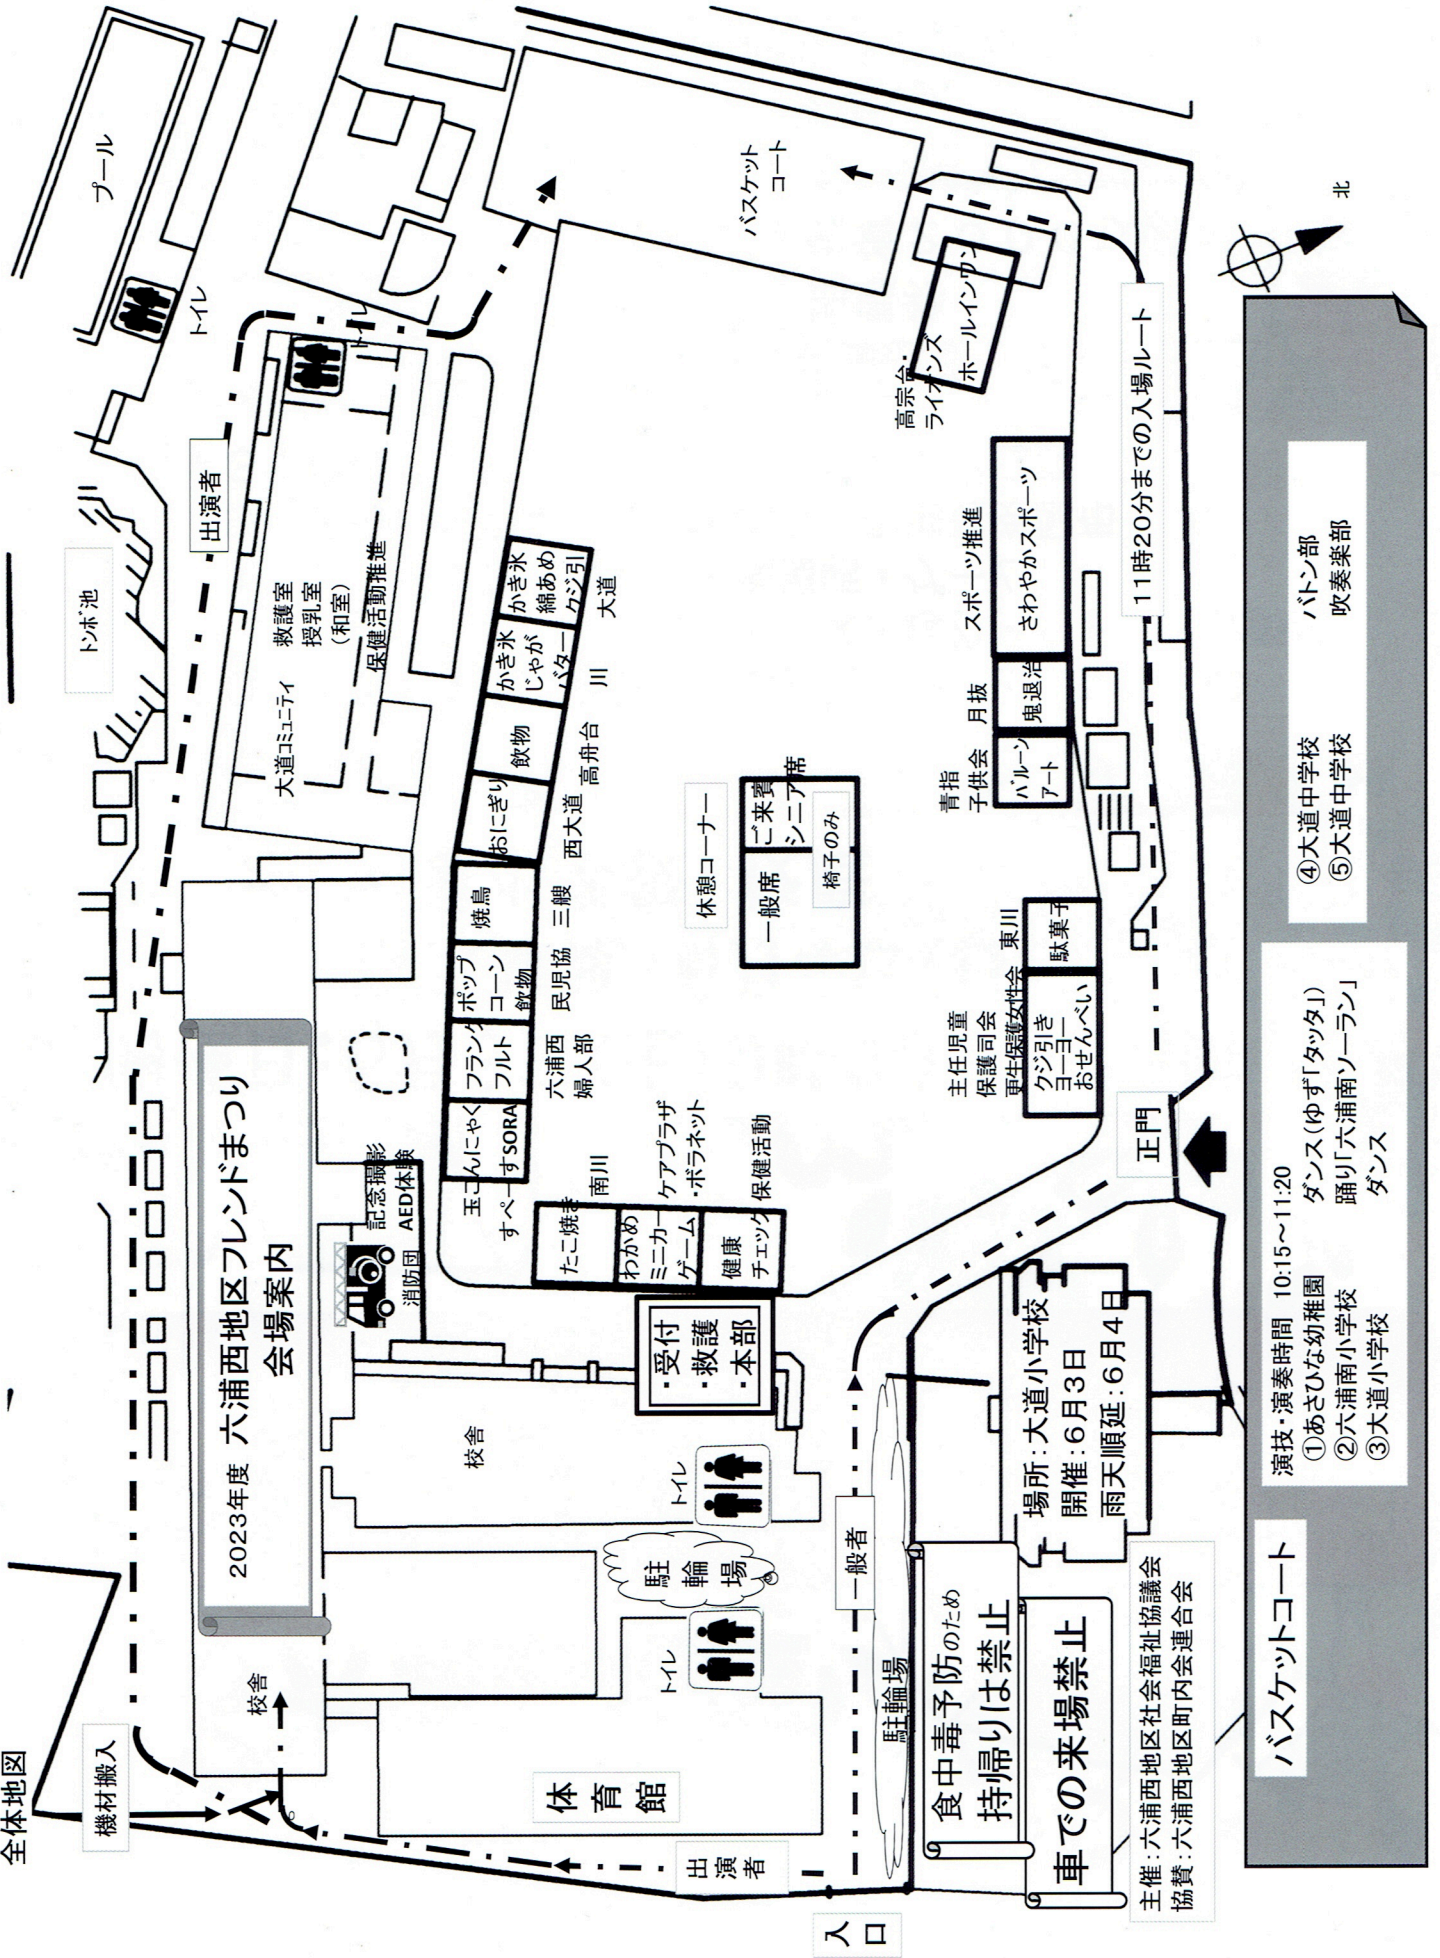

六浦西地区

フレンドまつい

開催日: 6月3日(土) 9時30分~13時

雨天順延 6月4日(日)

場 所: 大道小学校 校庭

- | | |
|-------------|---------------------------------|
| 10:15~11:20 | ・幼稚園・小学生・中学生の
ダンス・踊り・バトン・吹奏楽 |
| 11:20~13:00 | ・模擬店・ゲーム |
| 9:30~12:00 | ・お楽しみ抽選券配布 |
| 13:00 | ・お楽しみ抽選発表 |

車での来場禁止

抽選券
先着2000枚限定

主催: 六浦西地区社会福祉協議会

後援: 六浦西地区町内会連合会

全体地図

バスケットコート

演技・演奏時間 10:15~11:20
 ①あさひな幼稚園
 ②六浦南小学校
 ③大道小学校

ダンス(ゆず「タッタ」)
 踊り「六浦南ソーラン」
 ダンス

④大道中学校
 ⑤大道中学校

バンド部
 吹奏楽部

主催：六浦西地区社会福祉協議会
 協賛：六浦西地区町内会連合会

場所：大道小学校
 開催：6月3日
 雨天順延：6月4日

食中毒予防のため
 持帰りは禁止
 車での来場禁止

入口

駐輪場

一般者

2023年度 六浦西地区フレンドまつり
 会場案内

校舎

機材搬入

出演者

トイレ

プール

正門

11時20分までの入場ルート