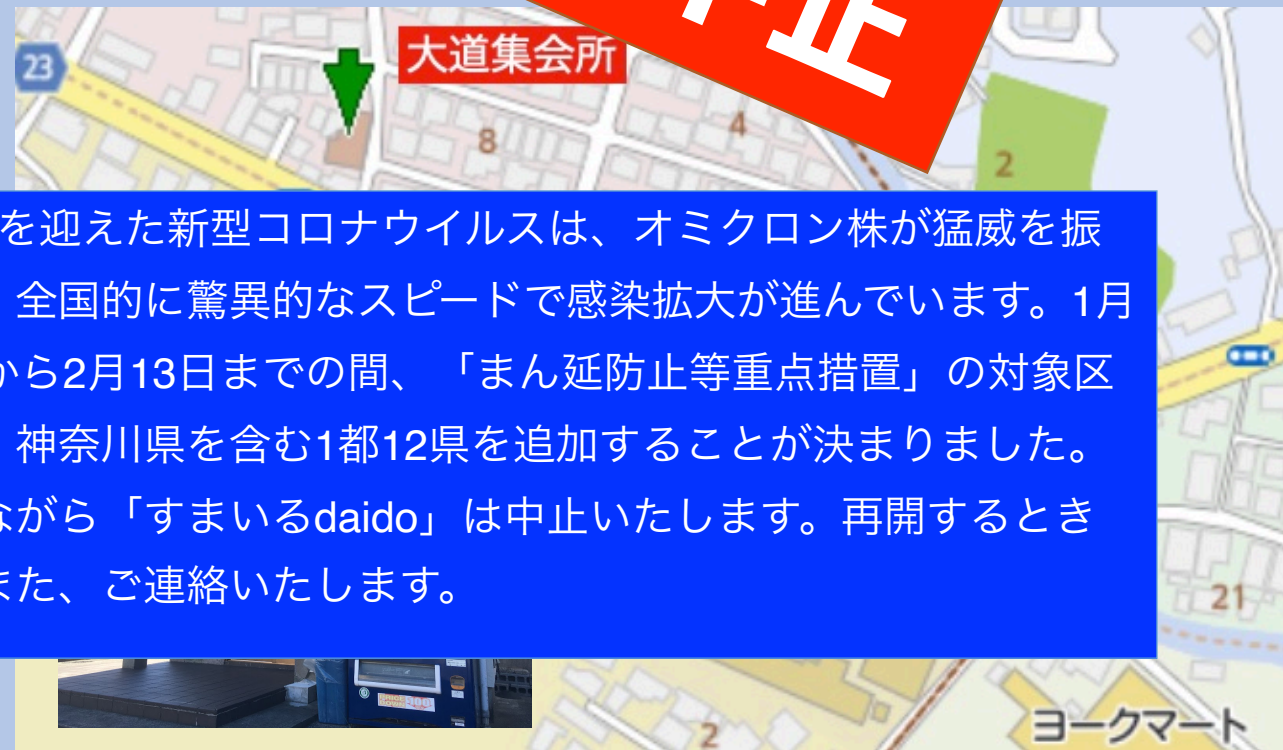

# 地域deとことこ 「すまいるdaido」

<http://www.tokotoko-kanazawa.jp/>

開催いたします！！

「地域deとことこ」の入り口として、地域の子育て情報の提供や、子育ての相談に対応する「とことこ」の活動です。金沢区の親子の為に活動されていながら、皆様のご協力をいただき、子育てサロン開催場所や地域の会館など、ご協力いただけます！！

金沢区子育て支援拠点

3205

**「すまいるdaido」中止**

- ・開催：毎月第1水曜日
- ・時間：10:00~11:30
- ・持ち物：バスタオル、飲み物
- ・場所：大道集会所 大道1-10-3

第6波を迎えた新型コロナウイルスは、オミクロン株が猛威を振るい、全国的に驚異的なスピードで感染拡大が進んでいます。1月21日から2月13日までの間、「まん延防止等重点措置」の対象区域に、神奈川県を含む1都12県を追加することが決まりました。残念ながら「すまいるdaido」は中止いたします。再開するときは、また、ご連絡いたします。