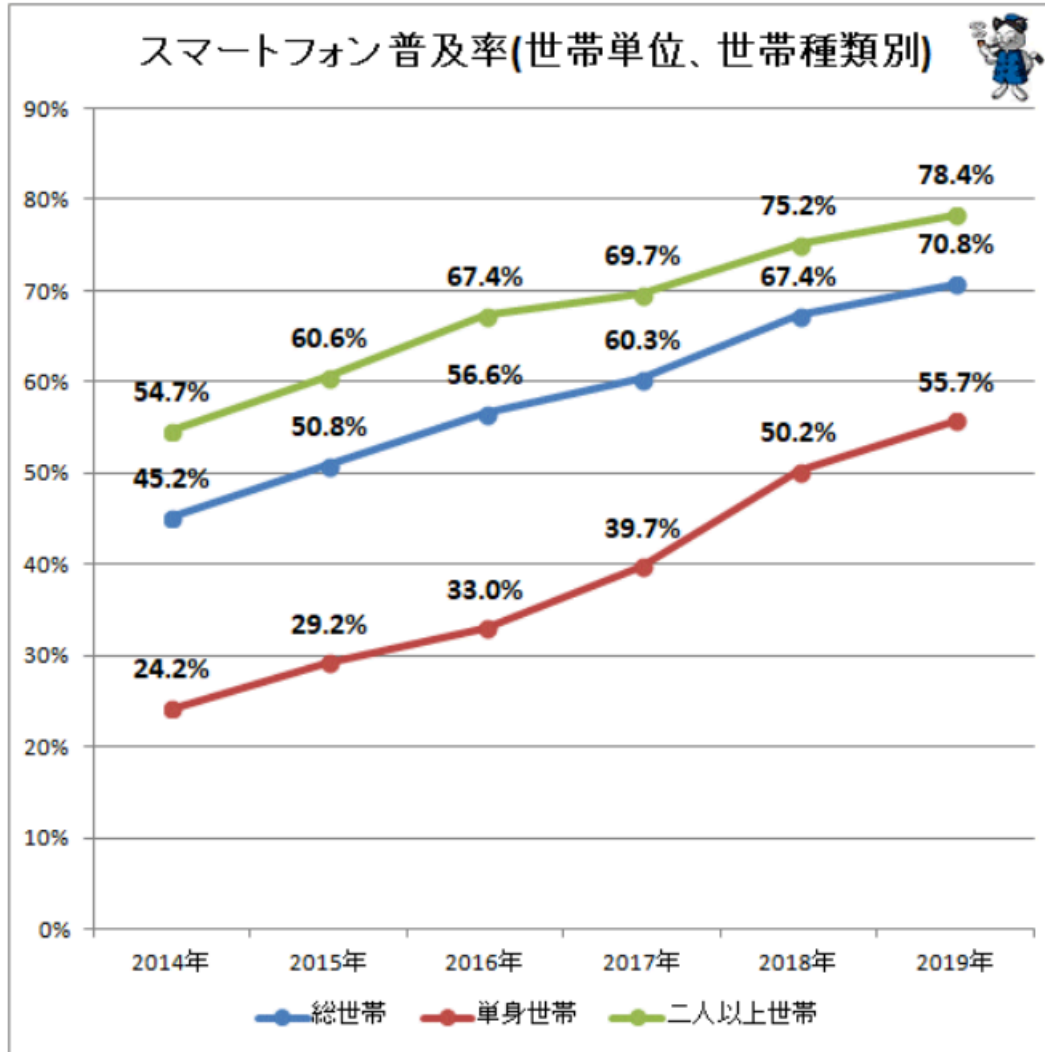

大道町内会のIT化についてのご説明

2020年7月4日

総務部 大道町内会IT化プロジェクト（廣瀬）

スマートフォンが日常的なツールとして定着

写真の撮影、買い物の決済、バスや電車の乗車、ビデオ会議、電話・・・

スマートフォンの家庭への普及率

二人以上の世帯では約8割の家庭がスマートフォンを保有していてHPを閲覧できる

↑ スマートフォン普及率(世帯単位、世帯種類別)

【2020年内閣府の消費動向調査結果】

スマートフォンの個人への普及率

15歳～49歳の9割以上がスマートフォンを所有、70～79歳でも約半数が所有

大道町内会のIT化の狙い

町内会をIT化して地域を活性化することに活用

●プロジェクト導入

●ホームページ開設

大道町内会のIT化の推進