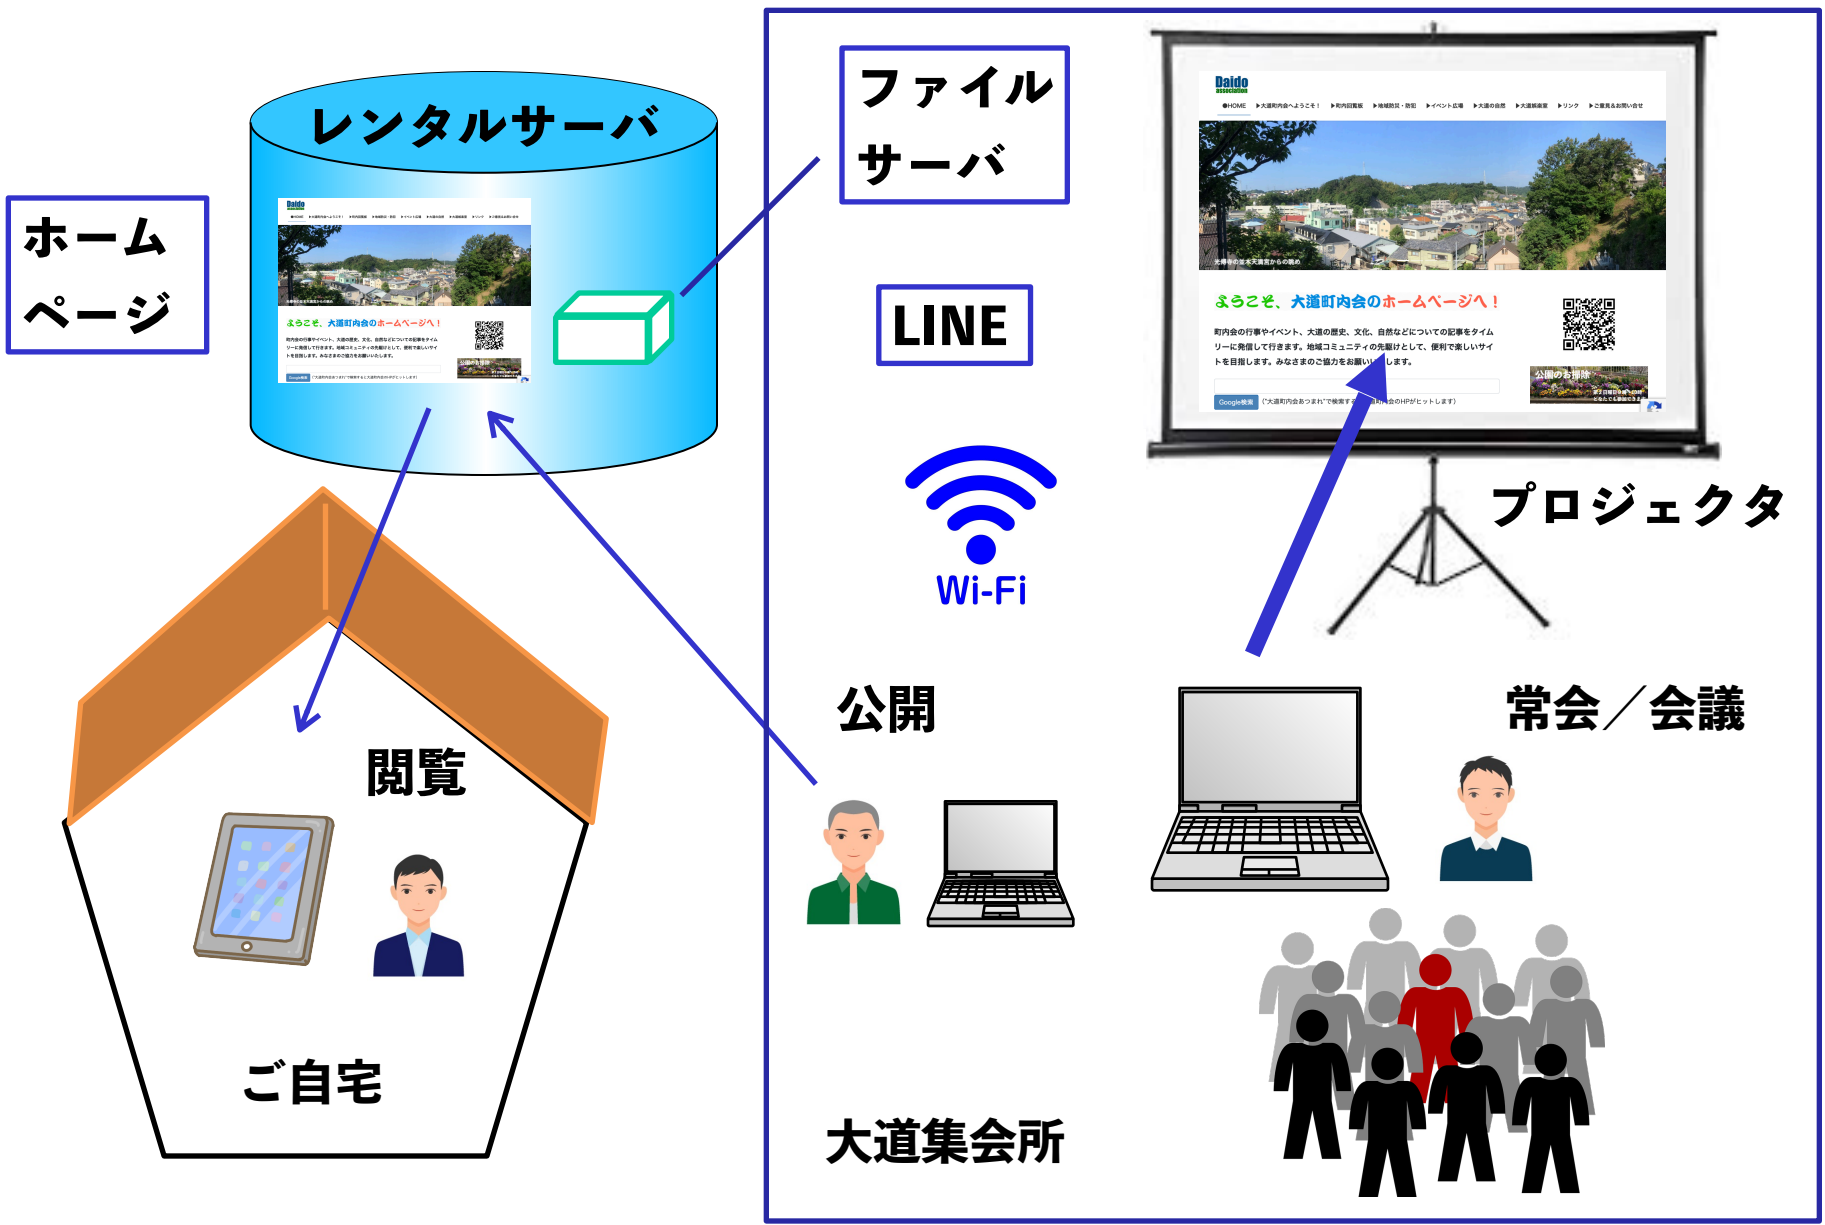

●Wifiの導入

●IT活用講習会実施

効率化

作業の簡易化

ミスの削減

利便性

情報共有の促進

伝達の迅速化

活性化

人材の発掘

知識の向上

大道町内会IT化のイメージ

大道町内会のホームページ

●HOME ▶大道町内会へようこそ！ ▶町内回覧板 ▶地域防災・防犯 ▶イベント広場 ▶大道の自然 ▶大道娯楽室 ▶リンク ▶ご意見&お問い合わせ

光傳寺の並木天満宮からの眺め

ようこそ、大道町内会のホームページへ！