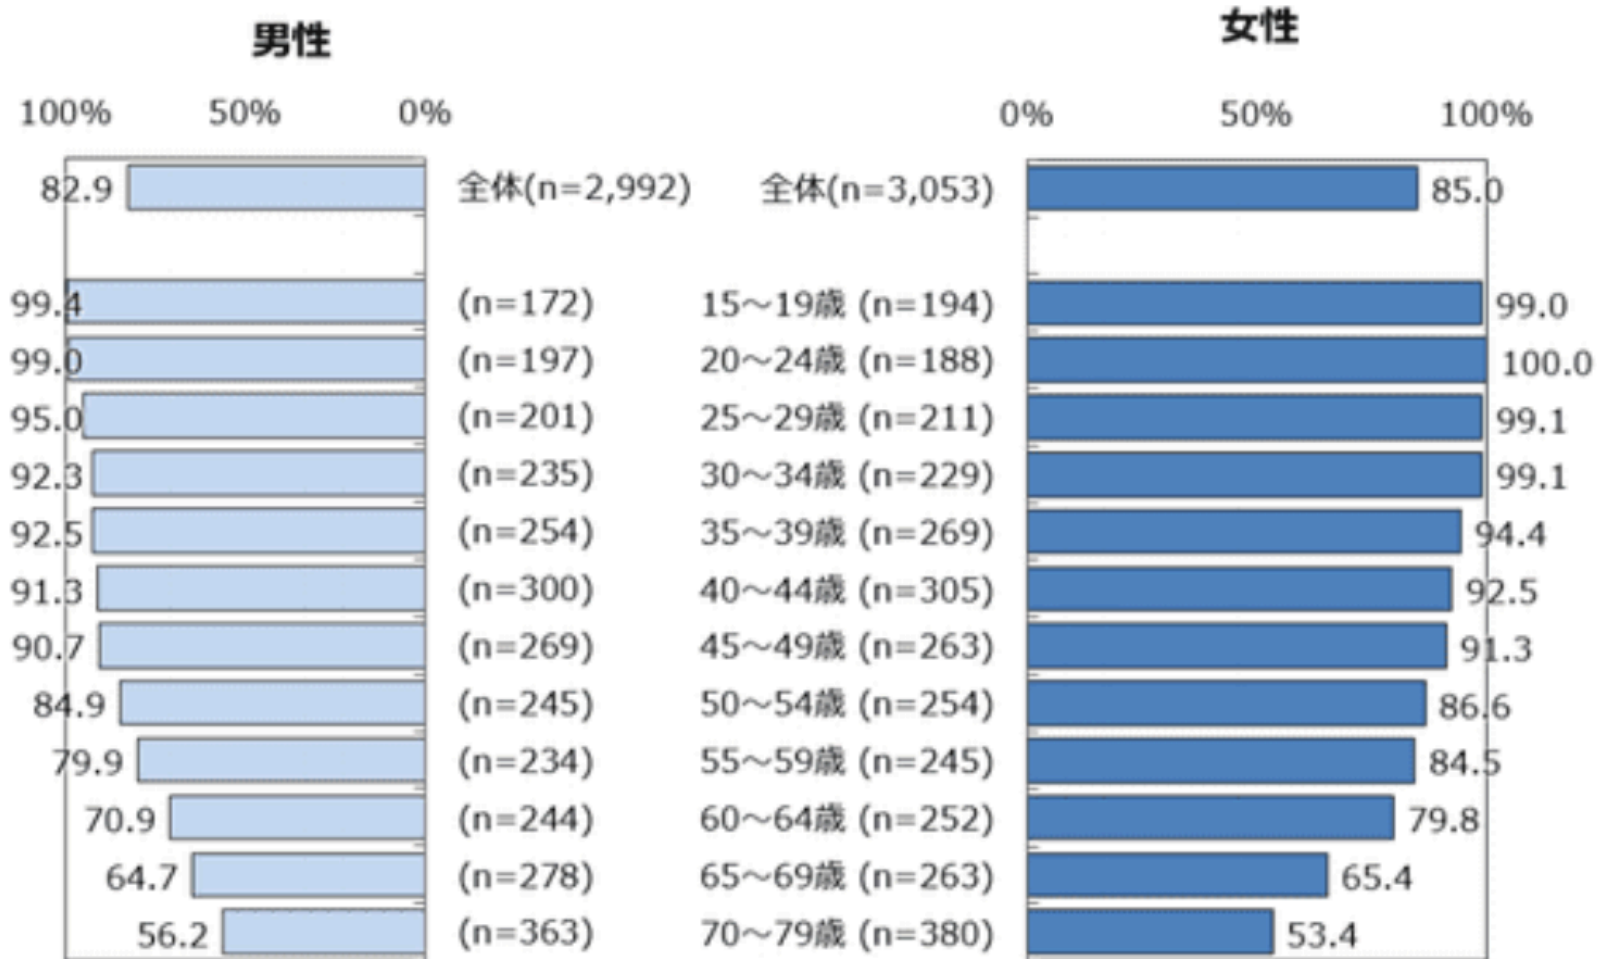

【2020年内閣府の消費動向調査結果】

スマートフォンの個人への普及率

15歳～49歳の9割以上がスマートフォンを所有、70～79歳でも約半数が所有

大道町内会のIT化の狙い

町内会をIT化して地域を活性化することに活用

●プロジェクト導入

●ホームページ開設

大道町内会のIT化の推進